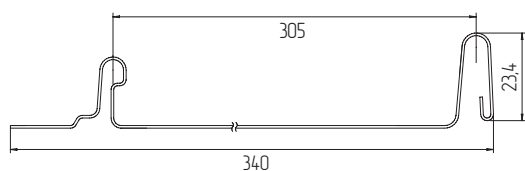

## ОСНОВНЫЕ ПРЕИМУЩЕСТВА

Внешний вид и герметичность:

- снижена вероятность возникновения видимых неровностей
- два варианта декоративной накатки

Монтаж стал удобнее:

- увеличенный размер отверстий для скрытого крепления саморезов (3,5 x 25 мм)

## ВИДЫ ПАНЕЛЕЙ КЛИКФАЛЬЦ®

КЛИКФАЛЬЦ®  
с гладкой поверхностью

КЛИКФАЛЬЦ® Line  
с дополнительными накатками

КЛИКФАЛЬЦ® Mini

- уменьшенная ширина панели
- повышенная жесткость
- подходит для малых архитектурных форм