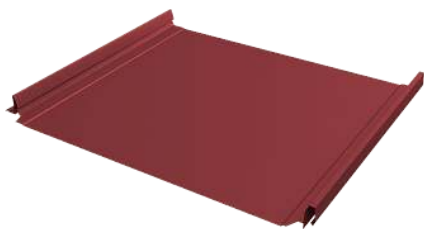

# КЛИКФАЛЬЦ® PRO

Кликфальц® PRO – красивее, надежнее и удобнее обычного Кликфальца®.

Полная ширина	517 мм
Полезная ширина	470 мм
Высота замка	33 мм

## ВИДЫ ПАНЕЛЕЙ КЛИКФАЛЬЦ PRO

КЛИКФАЛЬЦ® PRO

КЛИКФАЛЬЦ® PRO Line

КЛИКФАЛЬЦ® PRO Gofr

## ОСНОВНЫЕ ПРЕИМУЩЕСТВА

Внешний вид и герметичность:

- снижена вероятность возникновения видимых неровностей
- два варианта декоративной накатки

Монтаж стал удобнее:

- увеличенный размер отверстий для скрытого крепления саморезов (3,5 x 25 мм)

# КЛИКФАЛЬЦ®

Актуальный, стильный и надежный кровельный и фасадный материал, отлично сочетающийся с различными архитектурными стилями

- скрытое крепление
- высочайшая герметичность после защелкивания
- простой монтаж
- максимальная длина панели - 9 м
- гарантия до 50 лет