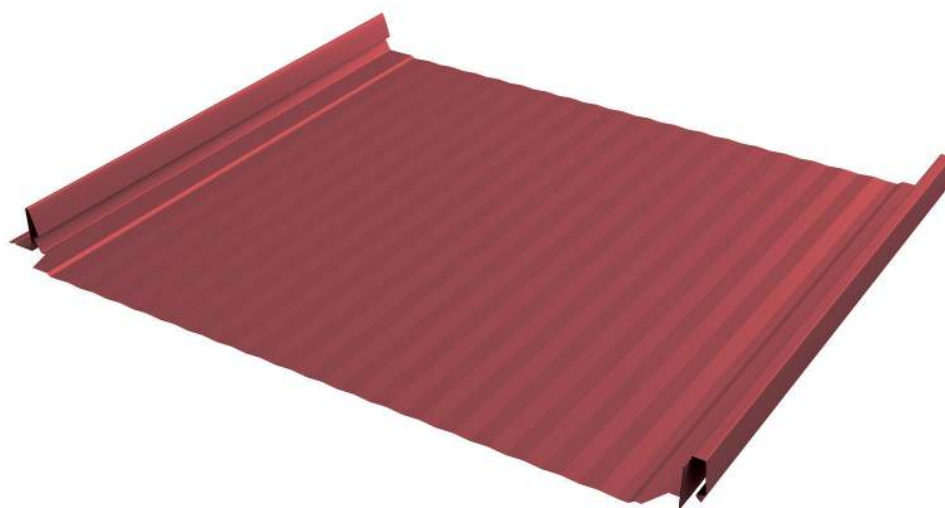

КЛИКФАЛЬЦ® КЛИКФАЛЬЦ® PRO

Классика кровли

КЛИКФАЛЬЦ® PRO

Кликфальц® PRO – красивее, надежнее и удобнее обычного Кликфальца®.

Полная ширина	517 мм
Полезная ширина	470 мм
Высота замка	33 мм

ВИДЫ ПАНЕЛЕЙ КЛИКФАЛЬЦ PRO

КЛИКФАЛЬЦ® PRO

КЛИКФАЛЬЦ® PRO Line

КЛИКФАЛЬЦ® PRO Gofr

ОСНОВНЫЕ ПРЕИМУЩЕСТВА

Внешний вид и герметичность:

- снижена вероятность возникновения видимых неровностей
- два варианта декоративной накатки

Монтаж стал удобнее:

- увеличенный размер отверстий для скрытого крепления саморезов (3,5 x 25 мм)

КЛИКФАЛЬЦ®

Актуальный, стильный и надежный кровельный и фасадный материал, отлично сочетающийся с различными архитектурными стилями

- скрытое крепление
- высочайшая герметичность после защелкивания
- простой монтаж
- максимальная длина панели - 9 м
- гарантия до 50 лет

ВИДЫ ПАНЕЛЕЙ КЛИКФАЛЬЦ®

КЛИКФАЛЬЦ®
с гладкой поверхностью

КЛИКФАЛЬЦ® Line
с дополнительными накатками