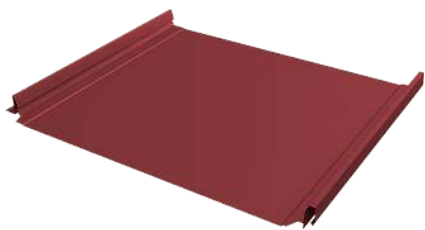

КЛИКФАЛЬЦ® КЛИКФАЛЬЦ® PRO

Классика кровли

КЛИКФАЛЬЦ® PRO

Кликфальц® PRO – красивее, надежнее и удобнее обычного Кликфальца®.

Полная ширина	517 мм
Полезная ширина	470 мм
Высота замка	33 мм

ВИДЫ ПАНЕЛЕЙ КЛИКФАЛЬЦ PRO

КЛИКФАЛЬЦ® PRO

КЛИКФАЛЬЦ® PRO Line

КЛИКФАЛЬЦ® PRO Gofr

ОСНОВНЫЕ ПРЕИМУЩЕСТВА

Внешний вид и герметичность:

- снижена вероятность возникновения видимых неровностей
- два варианта декоративной накатки

Монтаж стал удобнее:

- увеличенный размер отверстий для скрытого крепления саморезов (3,5 x 25 мм)

КЛИКФАЛЬЦ®

Актуальный, стильный и надежный кровельный и фасадный материал, отлично сочетающийся с различными архитектурными стилями

- скрытое крепление
- высочайшая герметичность после защелкивания
- простой монтаж
- максимальная длина панели - 9 м
- гарантия до 50 лет

ВИДЫ ПАНЕЛЕЙ КЛИКФАЛЬЦ®

КЛИКФАЛЬЦ®
с гладкой поверхностью

КЛИКФАЛЬЦ® Line
с дополнительными накатками