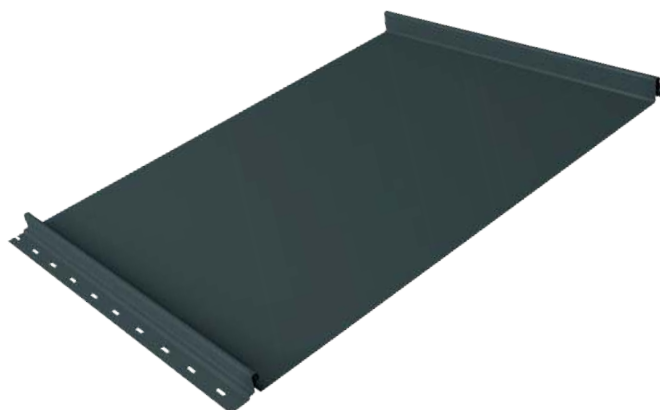

КЛИКФАЛЬЦ® КЛИКФАЛЬЦ® PRO

Классика кровли

КЛИКФАЛЬЦ® PRO

Кликфальц® PRO – красивее, надежнее и удобнее обычного Кликфальца®.

Полная ширина	517 мм
Полезная ширина	470 мм
Высота замка	33 мм

ВИДЫ ПАНЕЛЕЙ КЛИКФАЛЬЦ PRO

- увеличенный размер отверстий для скрытого крепления саморезов (3,5 x 25 мм)

КЛИКФАЛЬЦ®

Актуальный, стильный и надежный кровельный и фасадный материал, отлично сочетающийся с различными архитектурными стилями

- скрытое крепление
- высочайшая герметичность после защелкивания
- простой монтаж
- максимальная длина панели - 9 м
- гарантия до 50 лет

ВИДЫ ПАНЕЛЕЙ КЛИКФАЛЬЦ®

КЛИКФАЛЬЦ®
с гладкой поверхностью

КЛИКФАЛЬЦ® Line
с дополнительными накатками

КЛИКФАЛЬЦ® Mini

- уменьшенная ширина панели
- повышенная жесткость
- подходит для малых архитектурных форм

ВАРИАНТЫ ПРИМЕНЕНИЯ ПАНЕЛЕЙ КЛИКФАЛЬЦ® / КЛИКФАЛЬЦ® PRO

Данный рекламный материал не является публичной офертой