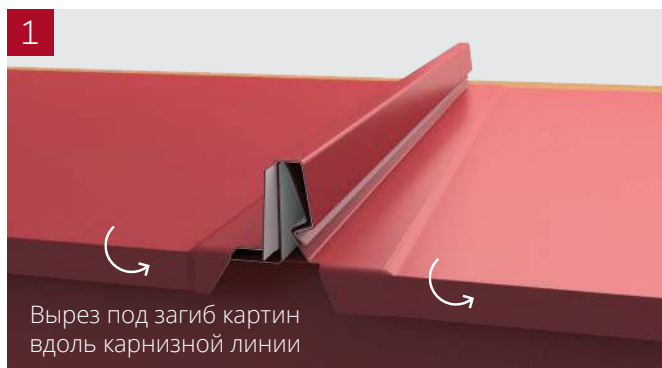

КЛИКФАЛЬЦ® PRO

КЛИКФАЛЬЦ® PRO Line

КЛИКФАЛЬЦ® PRO Gofr

ОСНОВНЫЕ ПРЕИМУЩЕСТВА

Внешний вид и герметичность:

- снижена вероятность возникновения видимых неровностей
- два варианта декоративной накатки

Монтаж стал удобнее:

- увеличенный размер отверстий для скрытого крепления саморезов (3,5 x 25 мм)

КЛИКФАЛЬЦ®

Актуальный, стильный и надежный кровельный и фасадный материал, отлично сочетающийся с различными архитектурными стилями

- скрытое крепление
- высочайшая герметичность после защелкивания
- простой монтаж
- максимальная длина панели - 9 м
- гарантия до 50 лет

ВИДЫ ПАНЕЛЕЙ КЛИКФАЛЬЦ®

КЛИКФАЛЬЦ®
с гладкой поверхностью

КЛИКФАЛЬЦ® Line
с дополнительными накатками