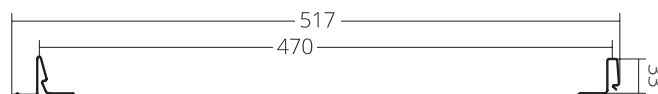

КЛИКФАЛЬЦ® КЛИКФАЛЬЦ® PRO

Классика кровли

КЛИКФАЛЬЦ® PRO

Кликфальц® PRO – красивее, надежнее и удобнее обычного Кликфальца®.

Полная ширина	517 мм
Полезная ширина	470 мм
Высота замка	33 мм

ВИДЫ ПАНЕЛЕЙ КЛИКФАЛЬЦ PRO

- увеличенный размер отверстий для скрытого крепления саморезов (3,5 x 25 мм)

КЛИКФАЛЬЦ®

Актуальный, стильный и надежный кровельный и фасадный материал, отлично сочетающийся с различными архитектурными стилями

- скрытое крепление
- высочайшая герметичность после защелкивания
- простой монтаж
- максимальная длина панели - 9 м
- гарантия до 50 лет

ВИДЫ ПАНЕЛЕЙ КЛИКФАЛЬЦ®

КЛИКФАЛЬЦ®
с гладкой поверхностью

КЛИКФАЛЬЦ® Line
с дополнительными накатками