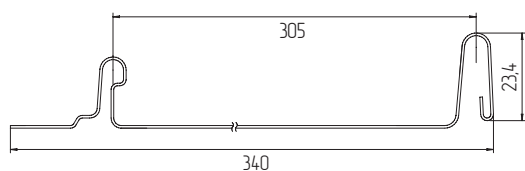

КЛИКФАЛЬЦ® Mini

- уменьшенная ширина панели
- повышенная жесткость
- подходит для малых архитектурных форм