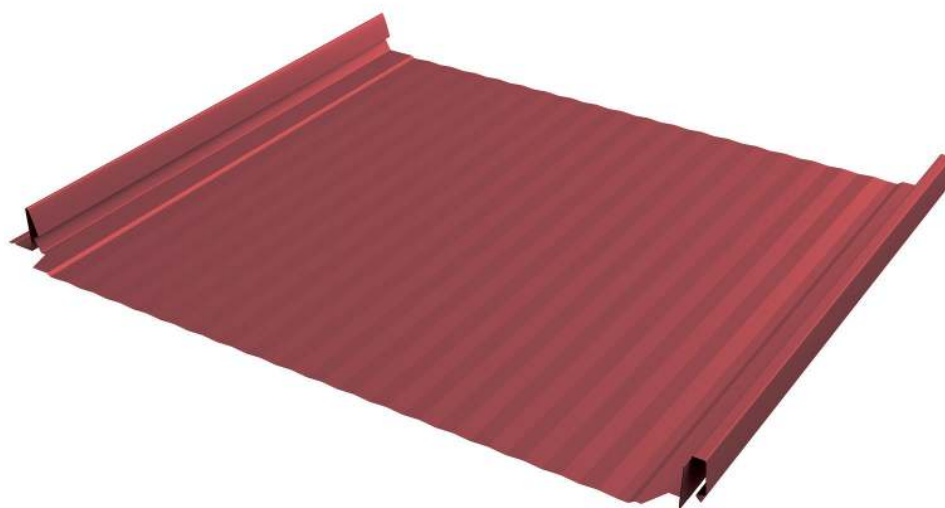

# КЛИКФАЛЬЦ® КЛИКФАЛЬЦ® PRO

Классика кровли

# КЛИКФАЛЬЦ® PRO

Кликфальц® PRO – красивее, надежнее и удобнее обычного Кликфальца®.

Полная ширина	517 мм
Полезная ширина	470 мм
Высота замка	33 мм

# КЛИКФАЛЬЦ®

Актуальный, стильный и надежный кровельный и фасадный материал, отлично сочетающийся с различными архитектурными стилями

- скрытое крепление
- высочайшая герметичность после защелкивания
- простой монтаж
- максимальная длина панели - 9 м
- гарантия до 50 лет

## ВИДЫ ПАНЕЛЕЙ КЛИКФАЛЬЦ®

КЛИКФАЛЬЦ®  
с гладкой поверхностью

КЛИКФАЛЬЦ® Line  
с дополнительными накатками

КЛИКФАЛЬЦ® Mini

- уменьшенная ширина панели
- повышенная жесткость
- подходит для малых архитектурных форм