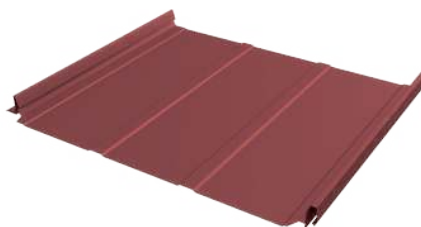

# КЛИКФАЛЬЦ® PRO

Кликфальц® PRO – красивее, надежнее и удобнее обычного Кликфальца®.

Полная ширина	517 мм
Полезная ширина	470 мм
Высота замка	33 мм

## ВИДЫ ПАНЕЛЕЙ КЛИКФАЛЬЦ PRO

КЛИКФАЛЬЦ® PRO

КЛИКФАЛЬЦ® PRO Line

КЛИКФАЛЬЦ® PRO Gofr

## ОСНОВНЫЕ ПРЕИМУЩЕСТВА

Внешний вид и герметичность:

- снижена вероятность возникновения видимых неровностей
- два варианта декоративной накатки

Монтаж стал удобнее:

- увеличенный размер отверстий для скрытого крепления саморезов (3,5 x 25 мм)

# КЛИКФАЛЬЦ®

Актуальный, стильный и надежный кровельный и фасадный материал, отлично сочетающийся с различными архитектурными стилями

- скрытое крепление
- высочайшая герметичность после защелкивания
- простой монтаж
- максимальная длина панели - 9 м
- гарантия до 50 лет