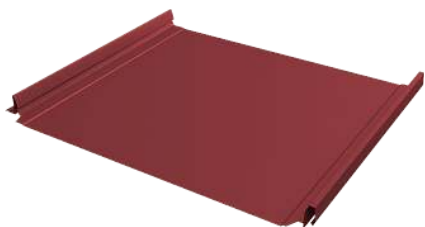

# КЛИКФАЛЬЦ® PRO

Кликфальц® PRO – красивее, надежнее и удобнее обычного Кликфальца®.

Полная ширина	517 мм
Полезная ширина	470 мм
Высота замка	33 мм

## ВИДЫ ПАНЕЛЕЙ КЛИКФАЛЬЦ PRO

КЛИКФАЛЬЦ® PRO

КЛИКФАЛЬЦ® PRO Line

КЛИКФАЛЬЦ® PRO Gofr

# КЛИКФАЛЬЦ®

Актуальный, стильный и надежный кровельный и фасадный материал, отлично сочетающийся с различными архитектурными стилями

- скрытое крепление
- высочайшая герметичность после защелкивания
- простой монтаж
- максимальная длина панели - 9 м
- гарантия до 50 лет