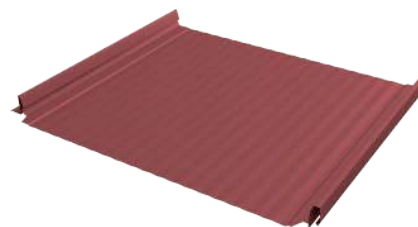

# КЛИКФАЛЬЦ® PRO

Кликфальц® PRO – красивее, надежнее и удобнее обычного Кликфальца®.

Полная ширина	517 мм
Полезная ширина	470 мм
Высота замка	33 мм

## ВИДЫ ПАНЕЛЕЙ КЛИКФАЛЬЦ PRO

КЛИКФАЛЬЦ® PRO

КЛИКФАЛЬЦ® PRO Line

КЛИКФАЛЬЦ® PRO Gofr

## ОСНОВНЫЕ ПРЕИМУЩЕСТВА

Внешний вид и герметичность:

- снижена вероятность возникновения видимых неровностей
- два варианта декоративной накатки

Монтаж стал удобнее:

- увеличенный размер отверстий для скрытого крепления саморезов (3,5 x 25 мм)

# КЛИКФАЛЬЦ®

Актуальный, стильный и надежный кровельный и фасадный материал, отлично сочетающийся с различными архитектурными стилями

- скрытое крепление
- высочайшая герметичность после защелкивания
- простой монтаж
- максимальная длина панели - 9 м
- гарантия до 50 лет