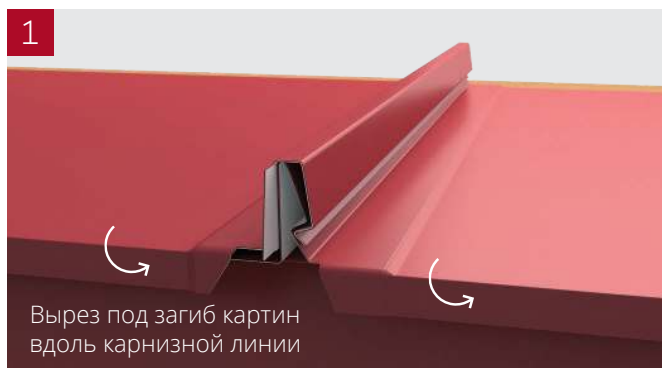

## ОСНОВНЫЕ ПРЕИМУЩЕСТВА

Внешний вид и герметичность:

- снижена вероятность возникновения видимых неровностей
- два варианта декоративной накатки

Монтаж стал удобнее:

- увеличенный размер отверстий для скрытого крепления саморезов (3,5 x 25 мм)

# КЛИКФАЛЬЦ®

Актуальный, стильный и надежный кровельный и фасадный материал, отлично сочетающийся с различными архитектурными стилями

- скрытое крепление
- высочайшая герметичность после защелкивания
- простой монтаж
- максимальная длина панели - 9 м
- гарантия до 50 лет

## ВИДЫ ПАНЕЛЕЙ КЛИКФАЛЬЦ®

КЛИКФАЛЬЦ®  
с гладкой поверхностью

КЛИКФАЛЬЦ® Line  
с дополнительными накатками

КЛИКФАЛЬЦ® Mini

- уменьшенная ширина панели
- повышенная жесткость
- подходит для малых архитектурных форм