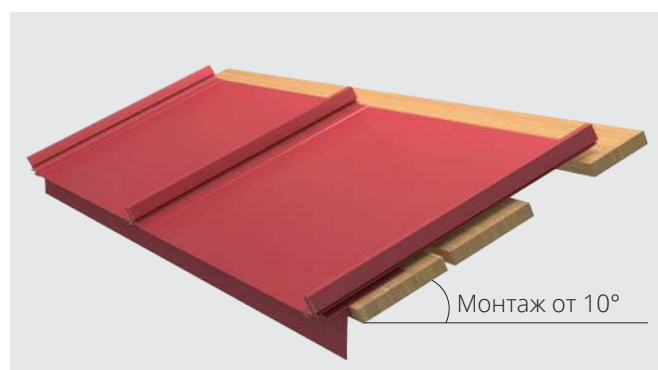

## ВИДЫ ПАНЕЛЕЙ КЛИКФАЛЬЦ PRO

КЛИКФАЛЬЦ® PRO

КЛИКФАЛЬЦ® PRO Line

КЛИКФАЛЬЦ® PRO Gofr

## ОСНОВНЫЕ ПРЕИМУЩЕСТВА

Внешний вид и герметичность:

- снижена вероятность возникновения видимых неровностей
- два варианта декоративной накатки

Монтаж стал удобнее:

- увеличенный размер отверстий для скрытого крепления саморезов (3,5 x 25 мм)

# КЛИКФАЛЬЦ®

Актуальный, стильный и надежный кровельный и фасадный материал, отлично сочетающийся с различными архитектурными стилями

- скрытое крепление
- высочайшая герметичность после защелкивания
- простой монтаж
- максимальная длина панели - 9 м
- гарантия до 50 лет

## ВИДЫ ПАНЕЛЕЙ КЛИКФАЛЬЦ®

КЛИКФАЛЬЦ®  
с гладкой поверхностью

КЛИКФАЛЬЦ® Line  
с дополнительными накатками

КЛИКФАЛЬЦ® Mini

- уменьшенная ширина панели
- повышенная жесткость
- подходит для малых архитектурных форм