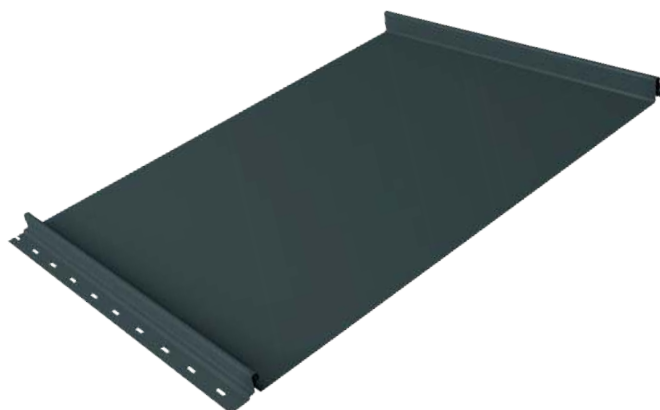

# КЛИКФАЛЬЦ®

Актуальный, стильный и надежный кровельный и фасадный материал, отлично сочетающийся с различными архитектурными стилями

- скрытое крепление
- высочайшая герметичность после защелкивания
- простой монтаж
- максимальная длина панели - 9 м
- гарантия до 50 лет

## ВИДЫ ПАНЕЛЕЙ КЛИКФАЛЬЦ®

КЛИКФАЛЬЦ®  
с гладкой поверхностью

КЛИКФАЛЬЦ® Line  
с дополнительными накатками

КЛИКФАЛЬЦ® Mini

- уменьшенная ширина панели
- повышенная жесткость
- подходит для малых архитектурных форм