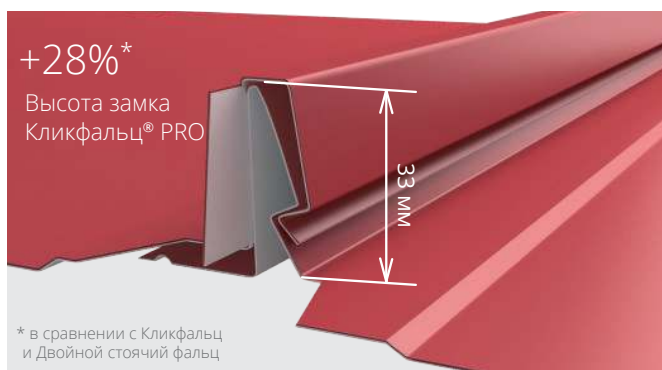

## ВИДЫ ПАНЕЛЕЙ КЛИКФАЛЬЦ PRO

КЛИКФАЛЬЦ® PRO

КЛИКФАЛЬЦ® PRO Line

КЛИКФАЛЬЦ® PRO Gofr

## ОСНОВНЫЕ ПРЕИМУЩЕСТВА

Внешний вид и герметичность:

- снижена вероятность возникновения видимых неровностей
- два варианта декоративной накатки

Монтаж стал удобнее:

- увеличенный размер отверстий для скрытого крепления саморезов (3,5 x 25 мм)