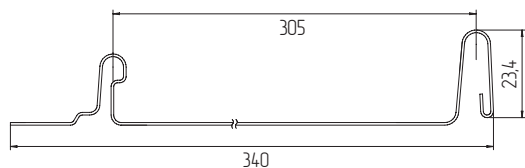

## ОСНОВНЫЕ ПРЕИМУЩЕСТВА

Внешний вид и герметичность:

- снижена вероятность возникновения видимых неровностей
- два варианта декоративной накатки

Монтаж стал удобнее:

- увеличенный размер отверстий для скрытого крепления саморезов (3,5 x 25 мм)

## ВИДЫ ПАНЕЛЕЙ КЛИКФАЛЬЦ®

КЛИКФАЛЬЦ®  
с гладкой поверхностью

КЛИКФАЛЬЦ® Line  
с дополнительными накатками

КЛИКФАЛЬЦ® Mini

- уменьшенная ширина панели
- повышенная жесткость
- подходит для малых архитектурных форм