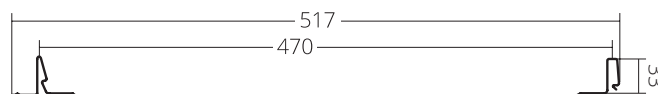

# КЛИКФАЛЬЦ® PRO

Кликфальц® PRO – красивее, надежнее и удобнее обычного Кликфальца®.

Полная ширина	517 мм
Полезная ширина	470 мм
Высота замка	33 мм

## ОСНОВНЫЕ ПРЕИМУЩЕСТВА

Внешний вид и герметичность:

- снижена вероятность возникновения видимых неровностей
- два варианта декоративной накатки

Монтаж стал удобнее:

- увеличенный размер отверстий для скрытого крепления саморезов (3,5 x 25 мм)