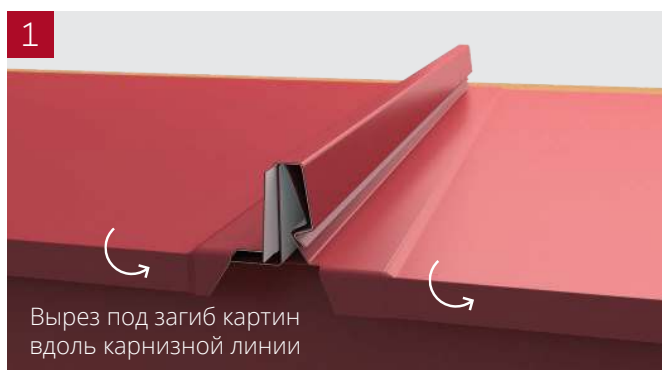

КЛИКФАЛЬЦ® PRO

КЛИКФАЛЬЦ® PRO Line

КЛИКФАЛЬЦ® PRO Gofr

ОСНОВНЫЕ ПРЕИМУЩЕСТВА

Внешний вид и герметичность:

- снижена вероятность возникновения видимых неровностей
- два варианта декоративной накатки

Монтаж стал удобнее:

- увеличенный размер отверстий для скрытого крепления саморезов (3,5 x 25 мм)

КЛИКФАЛЬЦ®

Актуальный, стильный и надежный кровельный и фасадный материал, отлично сочетающийся с различными архитектурными стилями

- скрытое крепление
- высочайшая герметичность после защелкивания
- простой монтаж
- максимальная длина панели - 9 м
- гарантия до 50 лет

ВИДЫ ПАНЕЛЕЙ КЛИКФАЛЬЦ®

КЛИКФАЛЬЦ®
с гладкой поверхностью

КЛИКФАЛЬЦ® Line
с дополнительными накатками