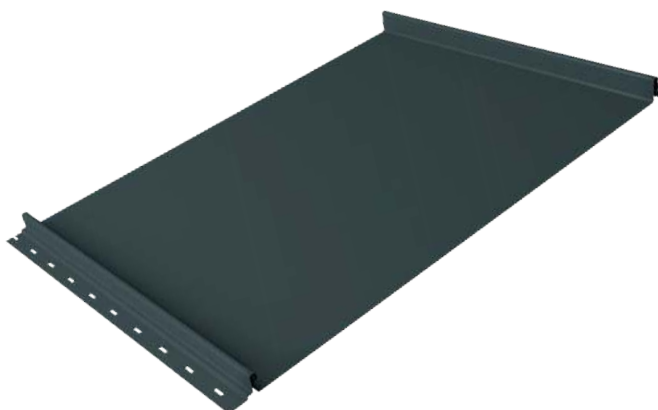

КЛИКФАЛЬЦ® КЛИКФАЛЬЦ® PRO

Классика кровли

КЛИКФАЛЬЦ® PRO

Кликфальц® PRO – красивее, надежнее и удобнее обычного Кликфальца®.

Полная ширина	517 мм
Полезная ширина	470 мм
Высота замка	33 мм

ВИДЫ ПАНЕЛЕЙ КЛИКФАЛЬЦ PRO

КЛИКФАЛЬЦ® PRO

КЛИКФАЛЬЦ® PRO Line

КЛИКФАЛЬЦ® PRO Gofr

ОСНОВНЫЕ ПРЕИМУЩЕСТВА

Внешний вид и герметичность:

- снижена вероятность возникновения видимых неровностей
- два варианта декоративной накатки

Монтаж стал удобнее:

- увеличенный размер отверстий для скрытого крепления саморезов (3,5 x 25 мм)

КЛИКФАЛЬЦ®

Актуальный, стильный и надежный кровельный и фасадный материал, отлично сочетающийся с различными архитектурными стилями

- скрытое крепление
- высочайшая герметичность после защелкивания
- простой монтаж
- максимальная длина панели - 9 м
- гарантия до 50 лет

ВИДЫ ПАНЕЛЕЙ КЛИКФАЛЬЦ®

КЛИКФАЛЬЦ®
с гладкой поверхностью

КЛИКФАЛЬЦ® Line
с дополнительными накатками