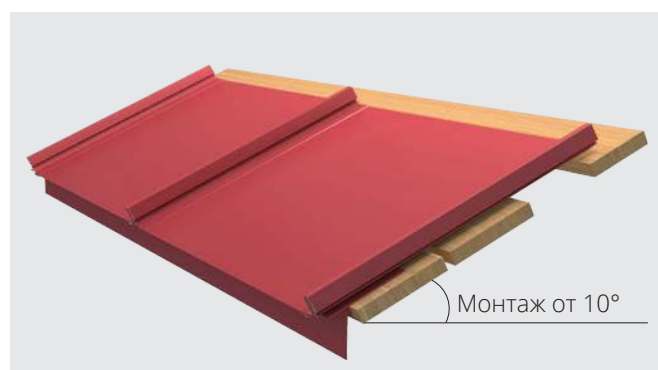

КЛИКФАЛЬЦ® КЛИКФАЛЬЦ® PRO

Классика кровли

КЛИКФАЛЬЦ® PRO

Кликфальц® PRO – красивее, надежнее и удобнее обычного Кликфальца®.

Полная ширина	517 мм
Полезная ширина	470 мм
Высота замка	33 мм

ВИДЫ ПАНЕЛЕЙ КЛИКФАЛЬЦ PRO

КЛИКФАЛЬЦ® PRO

КЛИКФАЛЬЦ® PRO Line

КЛИКФАЛЬЦ® PRO Gofr

ОСНОВНЫЕ ПРЕИМУЩЕСТВА

Внешний вид и герметичность:

- снижена вероятность возникновения видимых неровностей
- два варианта декоративной накатки

Монтаж стал удобнее:

- увеличенный размер отверстий для скрытого крепления саморезов (3,5 x 25 мм)

КЛИКФАЛЬЦ®

Актуальный, стильный и надежный кровельный и фасадный материал, отлично сочетающийся с различными архитектурными стилями

- скрытое крепление
- высочайшая герметичность после защелкивания
- простой монтаж
- максимальная длина панели - 9 м
- гарантия до 50 лет

ВИДЫ ПАНЕЛЕЙ КЛИКФАЛЬЦ®

КЛИКФАЛЬЦ®
с гладкой поверхностью

КЛИКФАЛЬЦ® Line
с дополнительными накатками