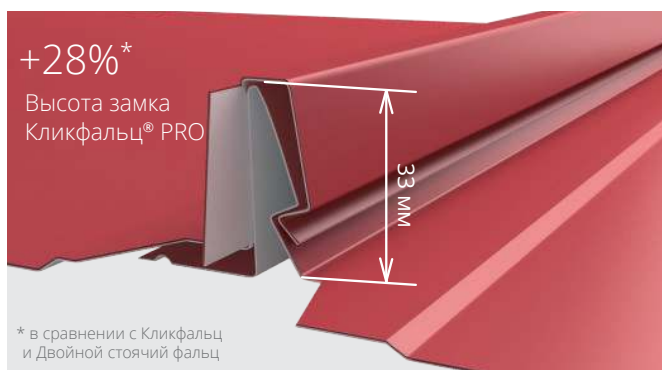

КЛИКФАЛЬЦ® PRO

КЛИКФАЛЬЦ® PRO Line

КЛИКФАЛЬЦ® PRO Gofr

ОСНОВНЫЕ ПРЕИМУЩЕСТВА

Внешний вид и герметичность:

- снижена вероятность возникновения видимых неровностей
- два варианта декоративной накатки

Монтаж стал удобнее:

- увеличенный размер отверстий для скрытого крепления саморезов (3,5 x 25 мм)

КЛИКФАЛЬЦ®

Актуальный, стильный и надежный кровельный и фасадный материал, отлично сочетающийся с различными архитектурными стилями

- скрытое крепление
- высочайшая герметичность после защелкивания
- простой монтаж
- максимальная длина панели - 9 м
- гарантия до 50 лет

ВИДЫ ПАНЕЛЕЙ КЛИКФАЛЬЦ®

КЛИКФАЛЬЦ®
с гладкой поверхностью

КЛИКФАЛЬЦ® Line
с дополнительными накатками