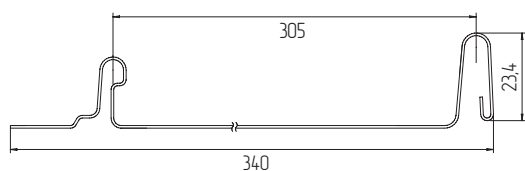

- увеличенный размер отверстий для скрытого крепления саморезов (3,5 x 25 мм)

КЛИКФАЛЬЦ®

Актуальный, стильный и надежный кровельный и фасадный материал, отлично сочетающийся с различными архитектурными стилями

- скрытое крепление
- высочайшая герметичность после защелкивания
- простой монтаж
- максимальная длина панели - 9 м
- гарантия до 50 лет

ВИДЫ ПАНЕЛЕЙ КЛИКФАЛЬЦ®

КЛИКФАЛЬЦ®
с гладкой поверхностью

КЛИКФАЛЬЦ® Line
с дополнительными накатками

КЛИКФАЛЬЦ® Mini

- уменьшенная ширина панели
- повышенная жесткость
- подходит для малых архитектурных форм

ВАРИАНТЫ ПРИМЕНЕНИЯ ПАНЕЛЕЙ КЛИКФАЛЬЦ® / КЛИКФАЛЬЦ® PRO