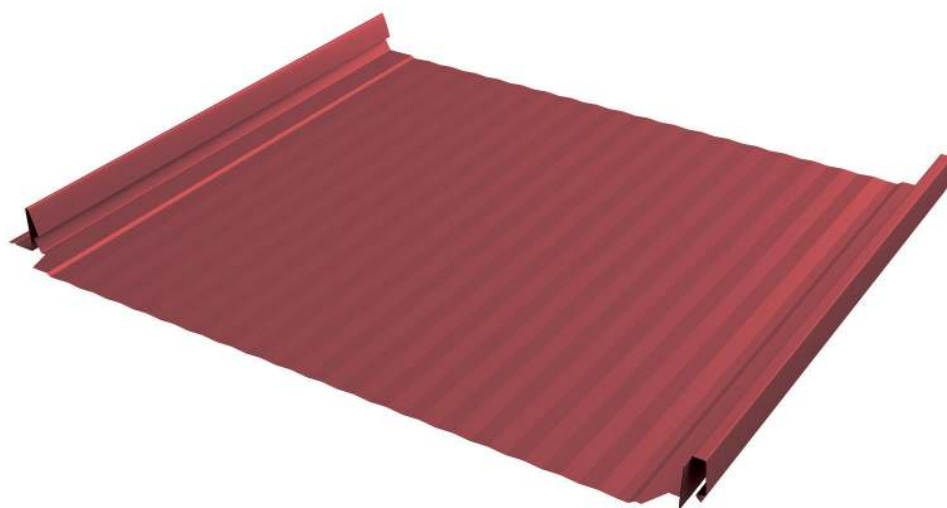

КЛИКФАЛЬЦ® КЛИКФАЛЬЦ® PRO

Классика кровли

КЛИКФАЛЬЦ® PRO

Кликфальц® PRO – красивее, надежнее и удобнее обычного Кликфальца®.

Полная ширина	517 мм
Полезная ширина	470 мм
Высота замка	33 мм

ВИДЫ ПАНЕЛЕЙ КЛИКФАЛЬЦ PRO

КЛИКФАЛЬЦ® PRO

КЛИКФАЛЬЦ® PRO Line

КЛИКФАЛЬЦ® PRO Gofr

ОСНОВНЫЕ ПРЕИМУЩЕСТВА

Внешний вид и герметичность:

- снижена вероятность возникновения видимых неровностей
- два варианта декоративной накатки

Монтаж стал удобнее:

- увеличенный размер отверстий для скрытого крепления саморезов (3,5 x 25 мм)

КЛИКФАЛЬЦ®

Актуальный, стильный и надежный кровельный и фасадный материал, отлично сочетающийся с различными архитектурными стилями

- скрытое крепление
- высочайшая герметичность после защелкивания
- простой монтаж
- максимальная длина панели - 9 м
- гарантия до 50 лет

ВИДЫ ПАНЕЛЕЙ КЛИКФАЛЬЦ®

КЛИКФАЛЬЦ®
с гладкой поверхностью

КЛИКФАЛЬЦ® Line
с дополнительными накатками