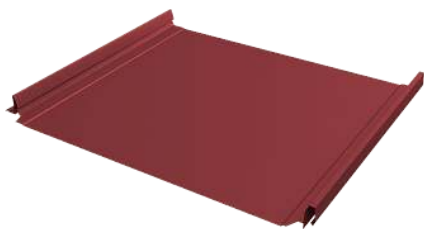

КЛИКФАЛЬЦ® КЛИКФАЛЬЦ® PRO

Классика кровли

КЛИКФАЛЬЦ® PRO

Кликфальц® PRO – красивее, надежнее и удобнее обычного Кликфальца®.

| | |
|-----------------|--------|
| Полная ширина | 517 мм |
| Полезная ширина | 470 мм |
| Высота замка | 33 мм |

ВИДЫ ПАНЕЛЕЙ КЛИКФАЛЬЦ PRO

КЛИКФАЛЬЦ® PRO

КЛИКФАЛЬЦ® PRO Line

КЛИКФАЛЬЦ® PRO Gofr

ОСНОВНЫЕ ПРЕИМУЩЕСТВА

Внешний вид и герметичность:

- снижена вероятность возникновения видимых неровностей
- два варианта декоративной накатки

Монтаж стал удобнее:

- увеличенный размер отверстий для скрытого крепления саморезов (3,5 x 25 мм)

КЛИКФАЛЬЦ®

Актуальный, стильный и надежный кровельный и фасадный материал, отлично сочетающийся с различными архитектурными стилями

- скрытое крепление
- высочайшая герметичность после защелкивания
- простой монтаж
- максимальная длина панели - 9 м
- гарантия до 50 лет

ВИДЫ ПАНЕЛЕЙ КЛИКФАЛЬЦ®

КЛИКФАЛЬЦ®
с гладкой поверхностью

КЛИКФАЛЬЦ® Line
с дополнительными накатками