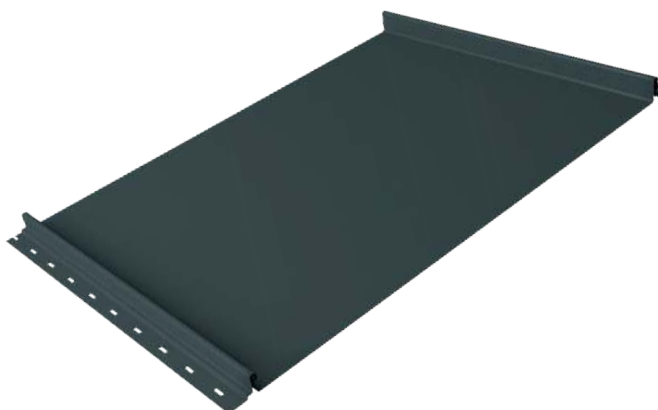

КЛИКФАЛЬЦ® КЛИКФАЛЬЦ® PRO

Классика кровли

КЛИКФАЛЬЦ® PRO

Кликфальц® PRO – красивее, надежнее и удобнее обычного Кликфальца®.

| | |
|-----------------|--------|
| Полная ширина | 517 мм |
| Полезная ширина | 470 мм |
| Высота замка | 33 мм |

ВИДЫ ПАНЕЛЕЙ КЛИКФАЛЬЦ PRO

КЛИКФАЛЬЦ® PRO

КЛИКФАЛЬЦ® PRO Line

КЛИКФАЛЬЦ® PRO Gofr

ОСНОВНЫЕ ПРЕИМУЩЕСТВА

Внешний вид и герметичность:

- снижена вероятность возникновения видимых неровностей
- два варианта декоративной накатки

Монтаж стал удобнее:

- увеличенный размер отверстий для скрытого крепления саморезов (3,5 x 25 мм)

КЛИКФАЛЬЦ®

Актуальный, стильный и надежный кровельный и фасадный материал, отлично сочетающийся с различными архитектурными стилями

- скрытое крепление
- высочайшая герметичность после защелкивания
- простой монтаж
- максимальная длина панели - 9 м
- гарантия до 50 лет

ВИДЫ ПАНЕЛЕЙ КЛИКФАЛЬЦ®

КЛИКФАЛЬЦ®
с гладкой поверхностью

КЛИКФАЛЬЦ® Line
с дополнительными накатками