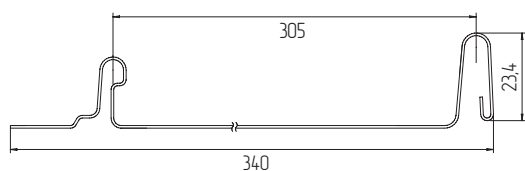

Монтаж стал удобнее:

- увеличенный размер отверстий для скрытого крепления саморезов (3,5 x 25 мм)

КЛИКФАЛЬЦ®

Актуальный, стильный и надежный кровельный и фасадный материал, отлично сочетающийся с различными архитектурными стилями

- скрытое крепление
- высочайшая герметичность после защелкивания
- простой монтаж
- максимальная длина панели - 9 м
- гарантия до 50 лет

ВИДЫ ПАНЕЛЕЙ КЛИКФАЛЬЦ®

КЛИКФАЛЬЦ®
с гладкой поверхностью

КЛИКФАЛЬЦ® Line
с дополнительными накатками

КЛИКФАЛЬЦ® Mini

- уменьшенная ширина панели
- повышенная жесткость
- подходит для малых архитектурных форм

ВАРИАНТЫ ПРИМЕНЕНИЯ ПАНЕЛЕЙ КЛИКФАЛЬЦ® / КЛИКФАЛЬЦ® PRO