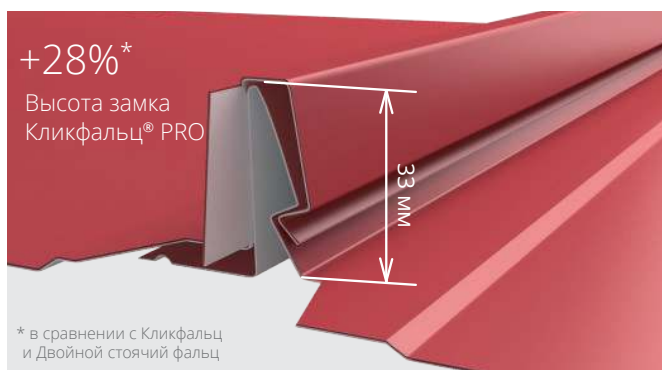

ВИДЫ ПАНЕЛЕЙ КЛИКФАЛЬЦ PRO

КЛИКФАЛЬЦ® PRO

КЛИКФАЛЬЦ® PRO Line

КЛИКФАЛЬЦ® PRO Gofr

ОСНОВНЫЕ ПРЕИМУЩЕСТВА

Внешний вид и герметичность:

- снижена вероятность возникновения видимых неровностей
- два варианта декоративной накатки

Монтаж стал удобнее:

- увеличенный размер отверстий для скрытого крепления саморезов (3,5 x 25 мм)

КЛИКФАЛЬЦ®

Актуальный, стильный и надежный кровельный и фасадный материал, отлично сочетающийся с различными архитектурными стилями

- скрытое крепление
- высочайшая герметичность после защелкивания
- простой монтаж
- максимальная длина панели - 9 м
- гарантия до 50 лет

ВИДЫ ПАНЕЛЕЙ КЛИКФАЛЬЦ®

КЛИКФАЛЬЦ®
с гладкой поверхностью

КЛИКФАЛЬЦ® Line
с дополнительными накатками