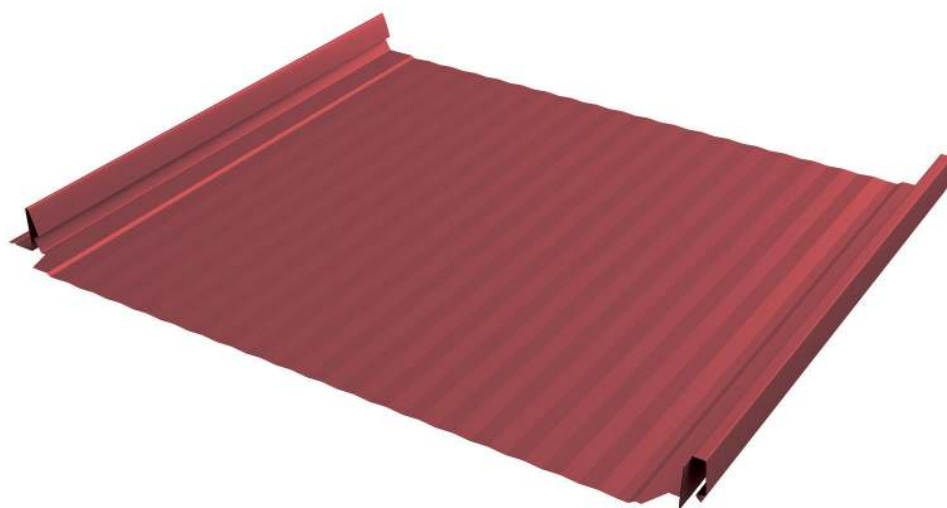

КЛИКФАЛЬЦ® КЛИКФАЛЬЦ® PRO

Классика кровли

КЛИКФАЛЬЦ® PRO

Кликфальц® PRO – красивее, надежнее и удобнее обычного Кликфальца®.

| | |
|-----------------|--------|
| Полная ширина | 517 мм |
| Полезная ширина | 470 мм |
| Высота замка | 33 мм |

ВИДЫ ПАНЕЛЕЙ КЛИКФАЛЬЦ PRO

КЛИКФАЛЬЦ® PRO

КЛИКФАЛЬЦ® PRO Line

КЛИКФАЛЬЦ® PRO Gofr

ОСНОВНЫЕ ПРЕИМУЩЕСТВА

Внешний вид и герметичность:

- снижена вероятность возникновения видимых неровностей
- два варианта декоративной накатки

Монтаж стал удобнее:

- увеличенный размер отверстий для скрытого крепления саморезов (3,5 x 25 мм)

КЛИКФАЛЬЦ®

Актуальный, стильный и надежный кровельный и фасадный материал, отлично сочетающийся с различными архитектурными стилями

- скрытое крепление
- высочайшая герметичность после защелкивания
- простой монтаж
- максимальная длина панели - 9 м
- гарантия до 50 лет

ВИДЫ ПАНЕЛЕЙ КЛИКФАЛЬЦ®

КЛИКФАЛЬЦ®
с гладкой поверхностью

КЛИКФАЛЬЦ® Line
с дополнительными накатками