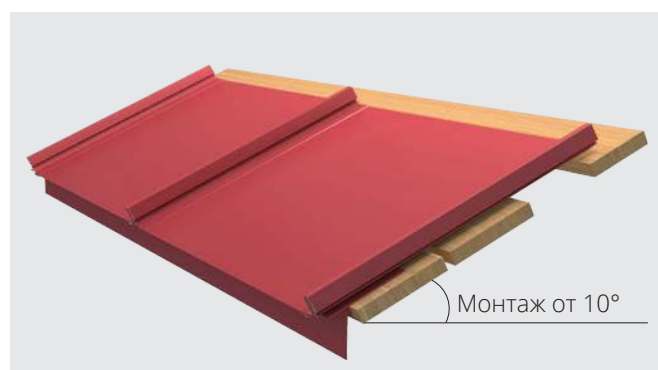

КЛИКФАЛЬЦ® КЛИКФАЛЬЦ® PRO

Классика кровли

КЛИКФАЛЬЦ® PRO

Кликфальц® PRO – красивее, надежнее и удобнее обычного Кликфальца®.

| | |
|-----------------|--------|
| Полная ширина | 517 мм |
| Полезная ширина | 470 мм |
| Высота замка | 33 мм |

ВИДЫ ПАНЕЛЕЙ КЛИКФАЛЬЦ PRO

КЛИКФАЛЬЦ® PRO

КЛИКФАЛЬЦ® PRO Line

КЛИКФАЛЬЦ® PRO Gofr

ОСНОВНЫЕ ПРЕИМУЩЕСТВА

Внешний вид и герметичность:

- снижена вероятность возникновения видимых неровностей
- два варианта декоративной накатки

Монтаж стал удобнее:

- увеличенный размер отверстий для скрытого крепления саморезов (3,5 x 25 мм)

КЛИКФАЛЬЦ®

Актуальный, стильный и надежный кровельный и фасадный материал, отлично сочетающийся с различными архитектурными стилями

- скрытое крепление
- высочайшая герметичность после защелкивания
- простой монтаж
- максимальная длина панели - 9 м
- гарантия до 50 лет

ВИДЫ ПАНЕЛЕЙ КЛИКФАЛЬЦ®

КЛИКФАЛЬЦ®
с гладкой поверхностью

КЛИКФАЛЬЦ® Line
с дополнительными накатками