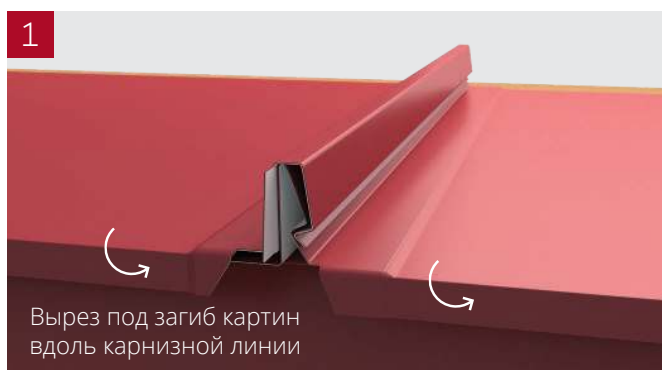

ВИДЫ ПАНЕЛЕЙ КЛИКФАЛЬЦ PRO

КЛИКФАЛЬЦ® PRO

КЛИКФАЛЬЦ® PRO Line

КЛИКФАЛЬЦ® PRO Gofr

ОСНОВНЫЕ ПРЕИМУЩЕСТВА

Внешний вид и герметичность:

- снижена вероятность возникновения видимых неровностей
- два варианта декоративной накатки

Монтаж стал удобнее:

- увеличенный размер отверстий для скрытого крепления саморезов (3,5 x 25 мм)

КЛИКФАЛЬЦ®

Актуальный, стильный и надежный кровельный и фасадный материал, отлично сочетающийся с различными архитектурными стилями

- скрытое крепление
- высочайшая герметичность после защелкивания
- простой монтаж
- максимальная длина панели - 9 м
- гарантия до 50 лет

ВИДЫ ПАНЕЛЕЙ КЛИКФАЛЬЦ®

КЛИКФАЛЬЦ®
с гладкой поверхностью

КЛИКФАЛЬЦ® Line
с дополнительными накатками