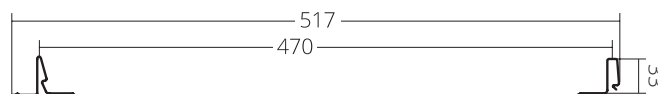

КЛИКФАЛЬЦ® КЛИКФАЛЬЦ® PRO

Классика кровли

КЛИКФАЛЬЦ® PRO

Кликфальц® PRO – красивее, надежнее и удобнее обычного Кликфальца®.

| | |
|-----------------|--------|
| Полная ширина | 517 мм |
| Полезная ширина | 470 мм |
| Высота замка | 33 мм |

Монтаж стал удобнее:

- увеличенный размер отверстий для скрытого крепления саморезов (3,5 x 25 мм)

КЛИКФАЛЬЦ®

Актуальный, стильный и надежный кровельный и фасадный материал, отлично сочетающийся с различными архитектурными стилями

- скрытое крепление
- высочайшая герметичность после защелкивания
- простой монтаж
- максимальная длина панели - 9 м
- гарантия до 50 лет

ВИДЫ ПАНЕЛЕЙ КЛИКФАЛЬЦ®

КЛИКФАЛЬЦ®
с гладкой поверхностью

КЛИКФАЛЬЦ® Line
с дополнительными накатками