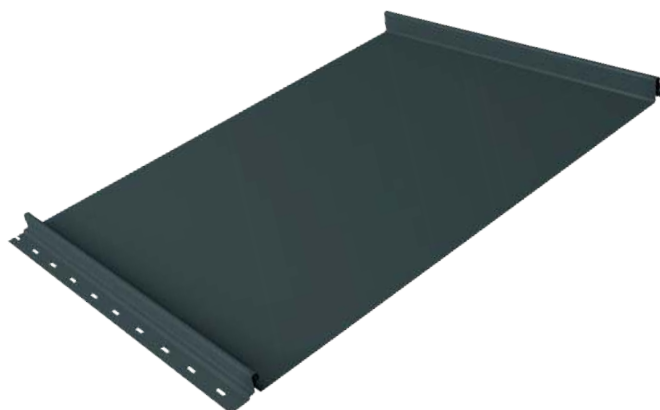

КЛИКФАЛЬЦ® КЛИКФАЛЬЦ® PRO

Классика кровли

КЛИКФАЛЬЦ® PRO

Кликфальц® PRO – красивее, надежнее и удобнее обычного Кликфальца®.

Полная ширина	517 мм
Полезная ширина	470 мм
Высота замка	33 мм

ВИДЫ ПАНЕЛЕЙ КЛИКФАЛЬЦ PRO

КЛИКФАЛЬЦ® PRO

КЛИКФАЛЬЦ® PRO Line

КЛИКФАЛЬЦ® PRO Gofr

ОСНОВНЫЕ ПРЕИМУЩЕСТВА

Внешний вид и герметичность:

- снижена вероятность возникновения видимых неровностей
- два варианта декоративной накатки

Монтаж стал удобнее:

- увеличенный размер отверстий для скрытого крепления саморезов (3,5 x 25 мм)

КЛИКФАЛЬЦ®

Актуальный, стильный и надежный кровельный и фасадный материал, отлично сочетающийся с различными архитектурными стилями

- скрытое крепление
- высочайшая герметичность после защелкивания
- простой монтаж
- максимальная длина панели - 9 м
- гарантия до 50 лет

ВИДЫ ПАНЕЛЕЙ КЛИКФАЛЬЦ®

КЛИКФАЛЬЦ®
с гладкой поверхностью

КЛИКФАЛЬЦ® Line
с дополнительными накатками